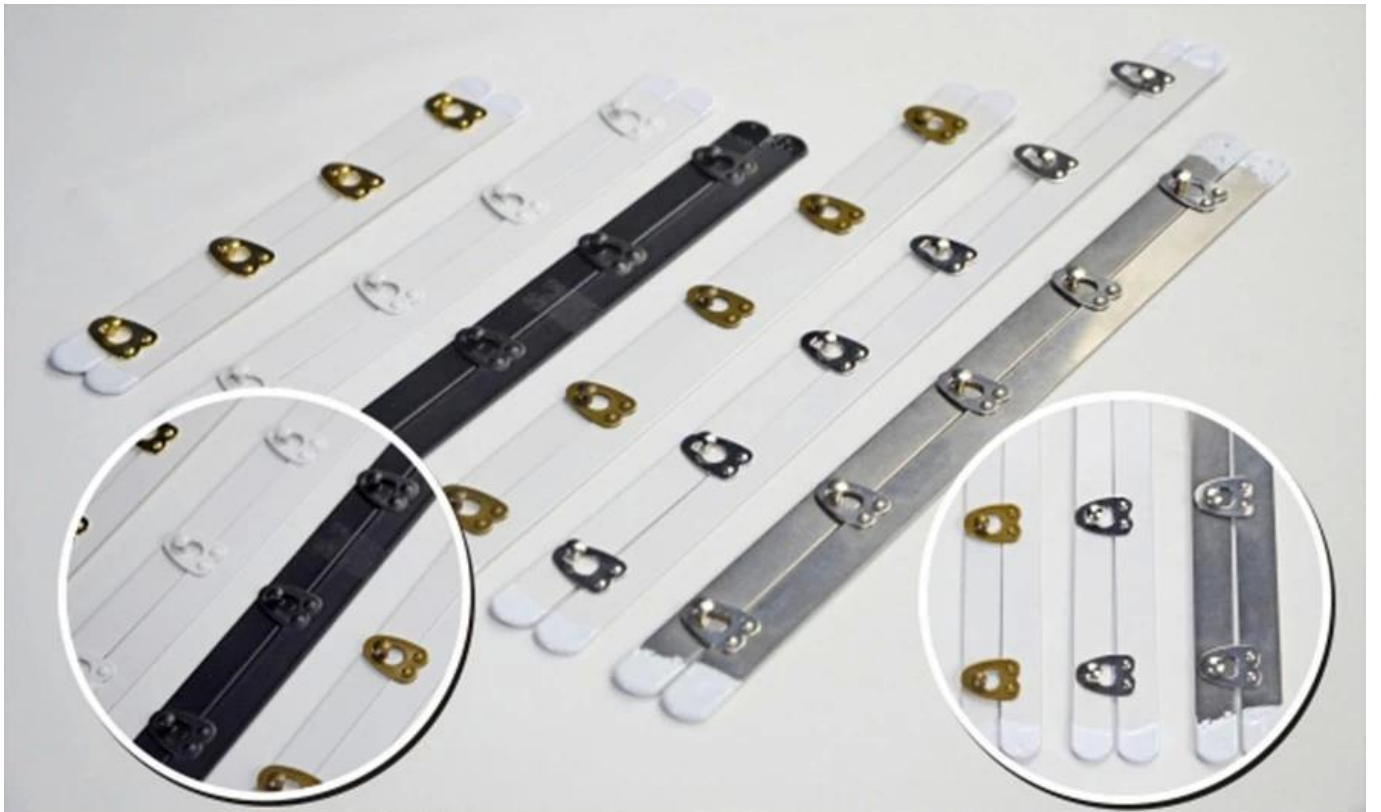

Venda quente clássico colher busk metal frontal espartilho prendedor

-Pena firme e forte

-Seis fivelas coloridas para referência

Dourado, branco, preto, brozen, prata, completo preto/branco/siver

[Busk de forma geral](#)

Colher Korsett Busk

Fluxo de produção

-Duas vezes pintado fez a busk durável e aviod a a água.

-Cortar o comprimento por computador, acumular tamanho garantia.

[Fabricação de espartilhos Acessórios](#)

EXHIBITION