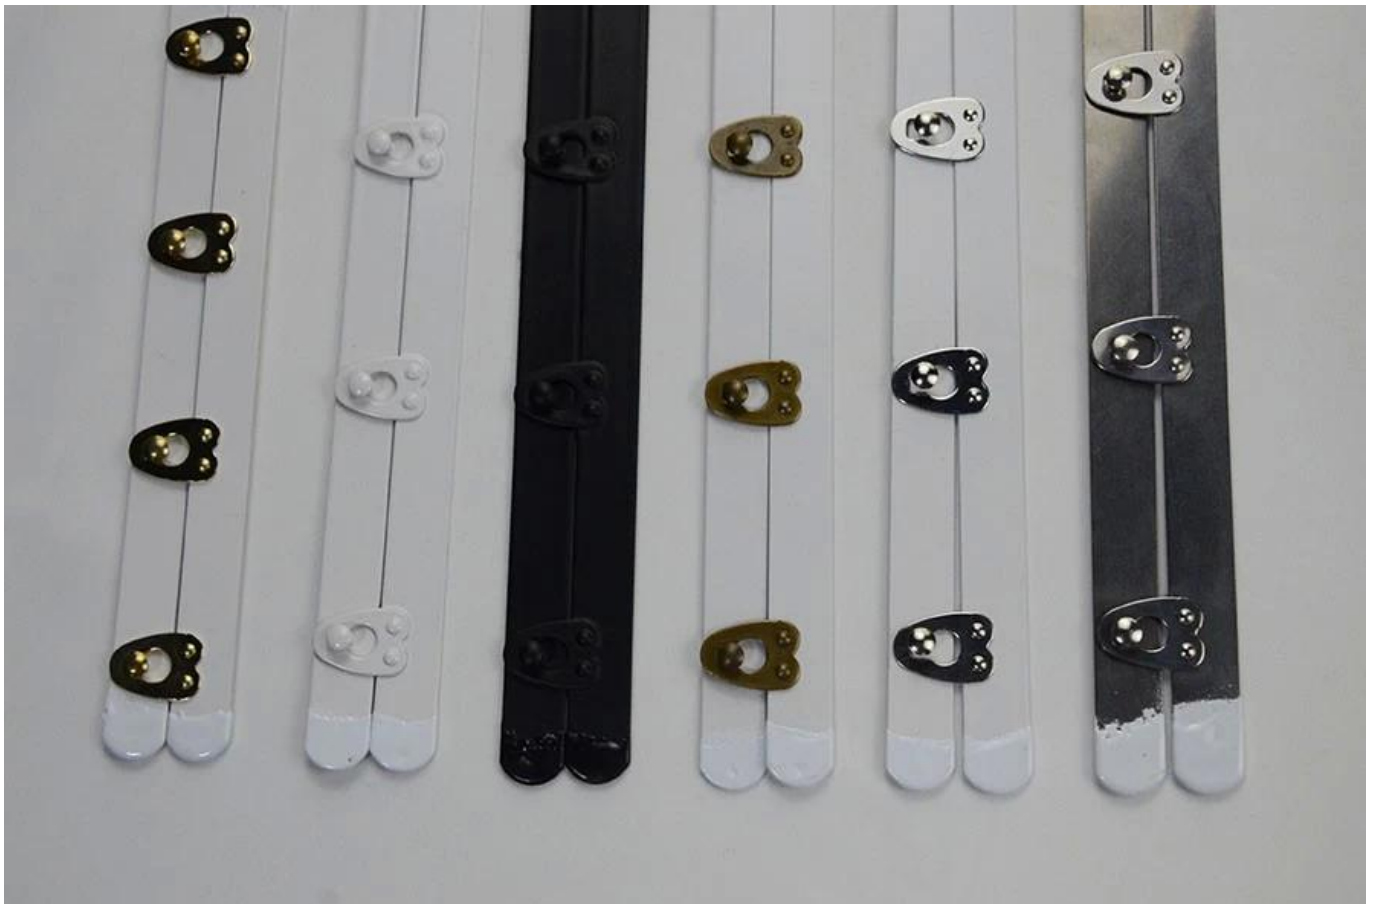

Venda quente clássico colher busk metal frontal espartilho prendedor

-Pena firme e forte

-Seis fivelas coloridas para referência

Dourado, branco, preto, brozen, prata, completo preto/branco/siver

[Busk de forma geral](#)

Colher Korsett Busk

Fluxo de produção

-Duas vezes pintado fez a busk durável e aviod a a água.

-Cortar o comprimento por computador, acumular tamanho garantia.

[Fabricação de espartilhos Acessórios](#)

EXHIBITION