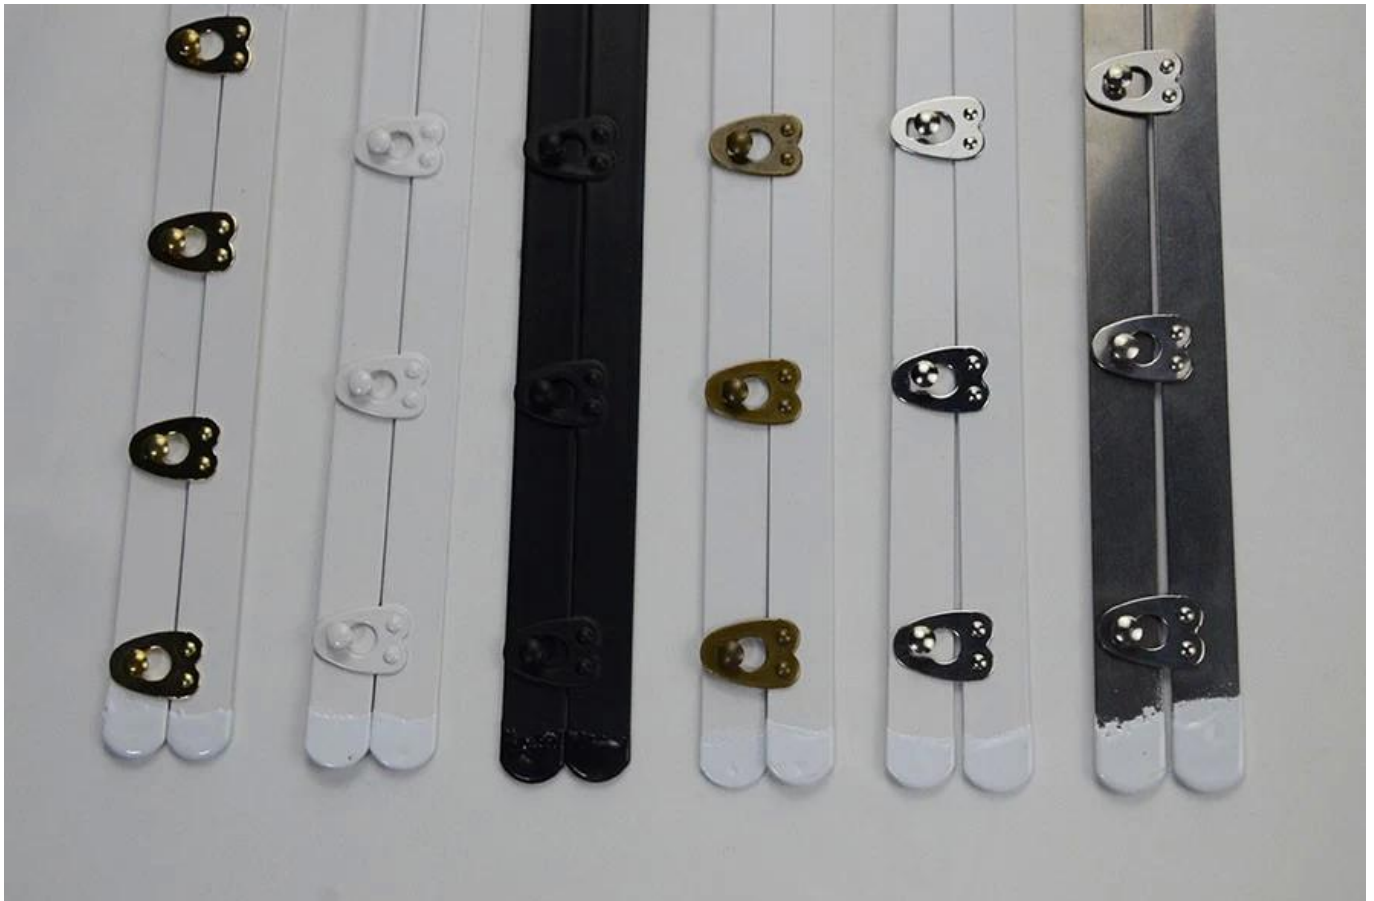

Gorąca sprzedaż Klasyczna łyżka Busk z metalowym przednim zabezpieczeniem na gorset

-Mocne i mocne pióro

-Sześć kolorowych klamer w celach informacyjnych

Złoty, biały, czarny, brązowy, srebrny, pełny czarny/biały/srebrny

[Ogólny kształt autobusu](#)

Łyżka Korsett Busk

Przepływ produkcji

-Dwukrotnie pomalowany, dzięki czemu busk jest trwały i chroni przed wodą.

-Przycięcie długości za pomocą komputera, gwarancja dokładnego rozmiaru.