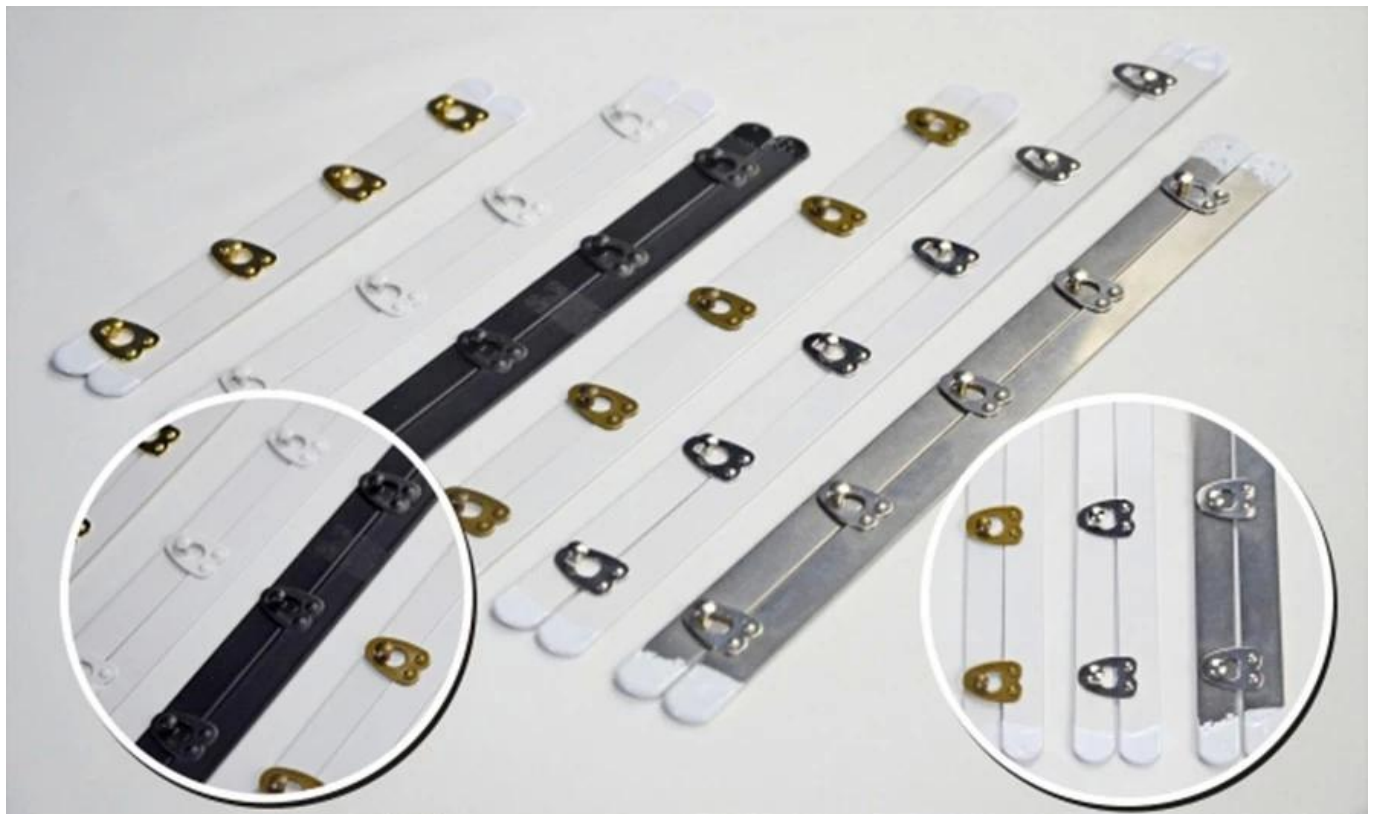

Karstā izpārdošana Classic Spoon Busk Metāla priekšējā korsetes stiprinājums

- Stingra un spēcīga spalva
- Sešas krāsas sprādzes uzziņai

Zelta, balta, melna, bronza, sudraba, pilnīgi melna/balta/sudraba

[Vispārējas formas krūms](#)

Karote Korsets Busks

Ražošanas plūsma

-Divreiz krāsots, padarīja krūmu izturīgu un izturīgu pret ūdeni.

-Garuma griešana ar datoru, uzkrājot izmēru garantiju.

[Korsešu izgatavošana Aksesuāri](#)