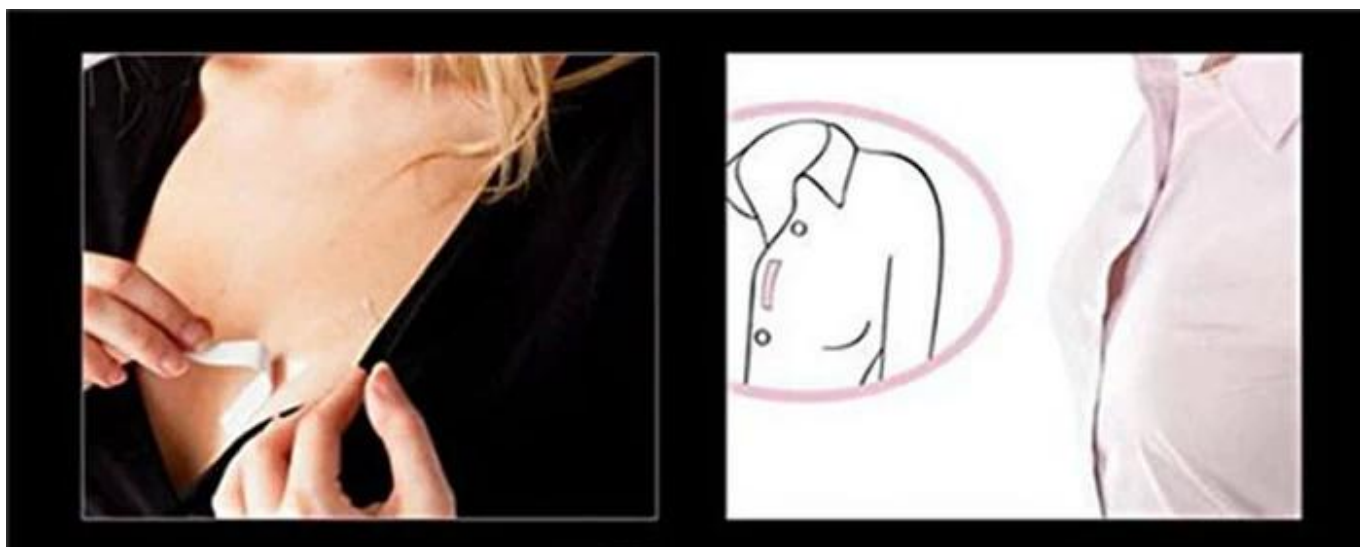

Divpusēja neredzama līmlente kāzu apģērbam

5 metrus gara, moderna abpusēja līmlente apakšveļai

Sieviešu modes divpusēja līmlente apģērbam un ķermenim, caurspīdīga caurspīdīga lente, kas piemērota visiem audumu tiptiem un visiem ādas toņiem.

Parastā līmlente VS Invisible abpusēja ķermeņa apģērba lente