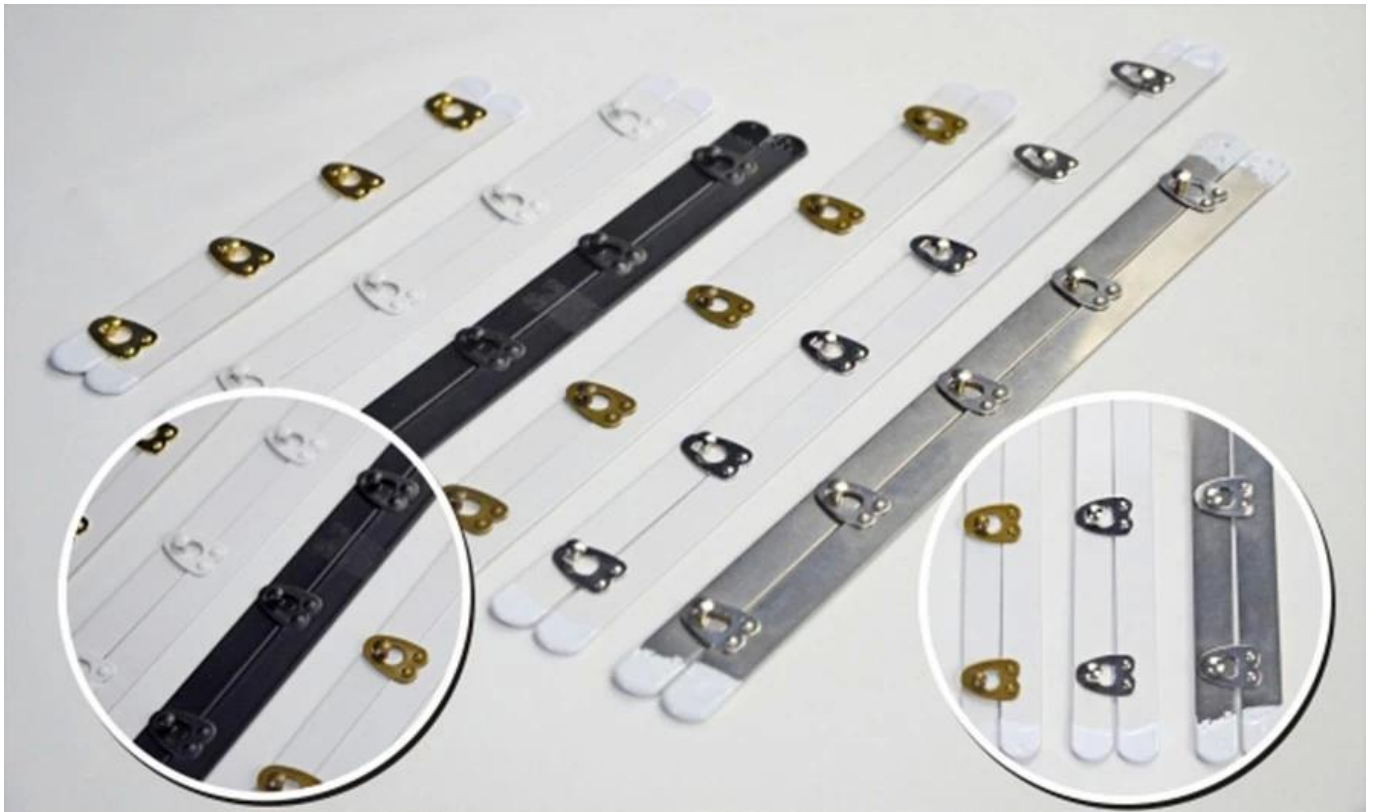

Attache de corset avant en métal, cuillère classique, offre spéciale

-Plume ferme et résistante

-Six boucles de couleur pour référence

Doré, blanc, noir, broze, argent, plein noir/blanc/argent

[Busc de forme générale](#)

Cuillère Korsett Busk

Flux de production

-Deux fois peint rend le busc durable et à l'abri de l'eau .

-Coupe de la longueur par ordinateur, accumuler la garantie de la taille .

[Fabrication de corsets Accessoires](#)