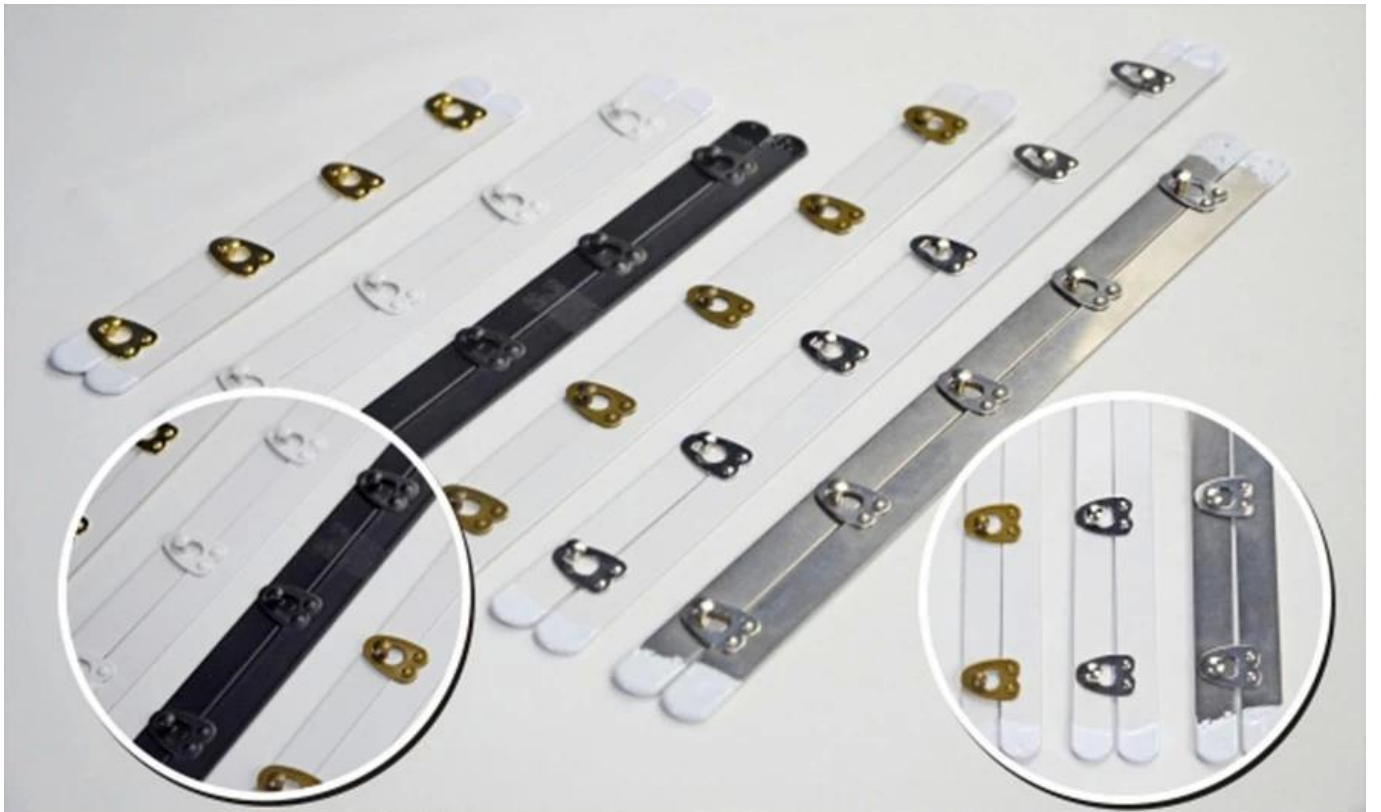

# Heißer Verkauf klassischer Löffel-Busk-Korsettverschluss aus Metall vorne

-Feste und starke Feder

-Sechs farbige Schnallen als Referenz

Gold, Weiß, Schwarz, Brozen, Silber, Vollschwarz/Weiß/Silber

## **Löffel Korsett Busk**

# Produktionsfluss

- Durch die doppelte Lackierung ist der Busk haltbar und wasserundurchlässig.
- Schneiden der Länge am Computer, Anrechnen der Größengarantie.

[Zubehör für die Herstellung von Korsetts](#)