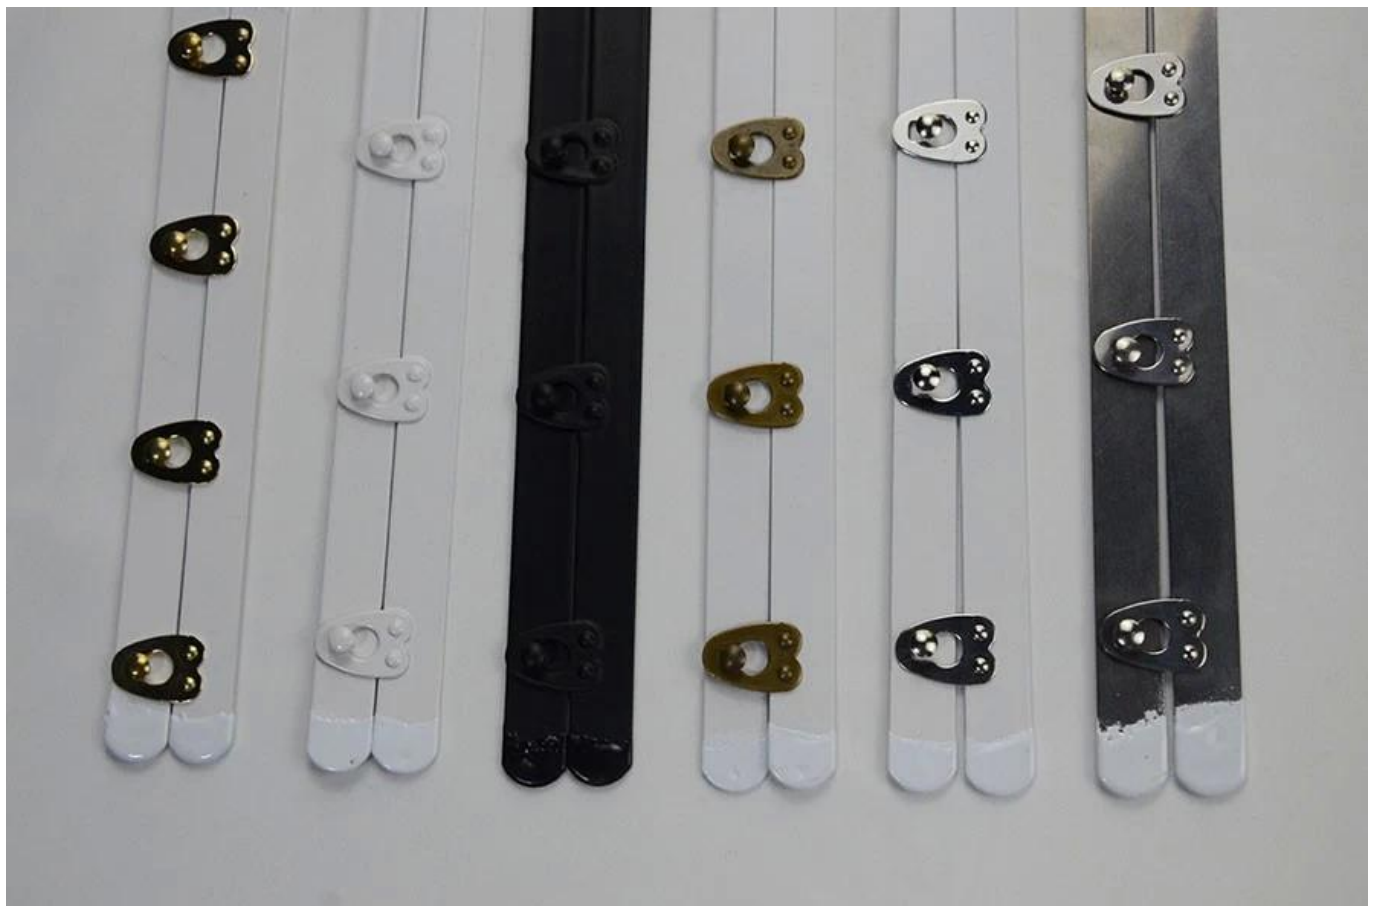

# Heißer Verkauf klassischer Löffel-Busk-Korsettverschluss aus Metall vorne

-Feste und starke Feder

-Sechs farbige Schnallen als Referenz

Gold, Weiß, Schwarz, Brozen, Silber, Vollschwarz/Weiß/Silber

## Allgemeine Buskform

## **Löffel Korsett Busk**

# Produktionsfluss

- Durch die doppelte Lackierung ist der Busk haltbar und wasserundurchlässig.
- Schneiden der Länge am Computer, Anrechnen der Größengarantie.

[Zubehör für die Herstellung von Korsetts](#)