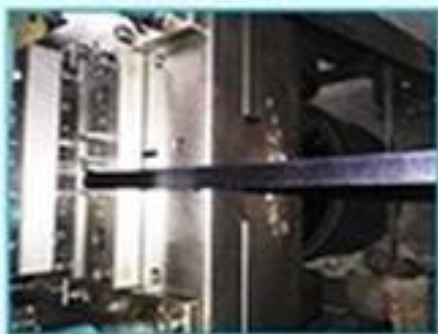

عرض مشد ستاندرد بوسك، بوسك لإغلاق مشد الجبهة " 1/2

ستة اللون أبا زيم إلى عن على المرجعي-

أبيض، أسود، بومين، الفضة، الكشف الكامل، Golden-

إنتاج تدفق

.متينة وأفيود الماء Busk تلجيت مطلية جعلت-

- gurantee. قطع الطول عن طريق الكمبيوتر، وتراكم حجم -

CORSET BUSK PRODUCTIVE PROCESS

1. Cut the size as customized

2. Hit the hole

3. Paint and bake

4. Second paint and bake

5. Add bottoms

6. Add the other side bottoms

7. Pack